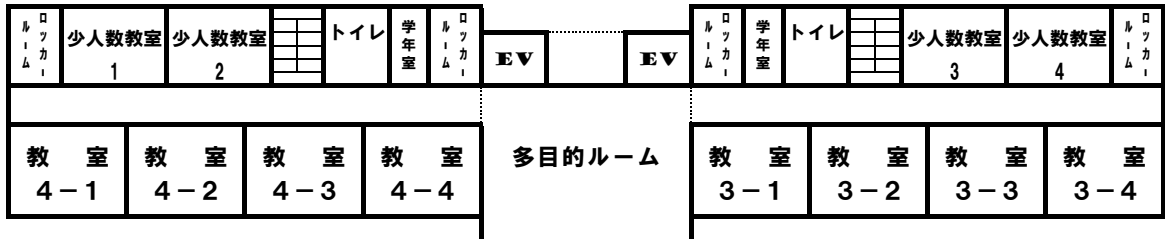

群馬県立中央中等教育学校自販機設置箇所 [位置図① (屋外)]

群馬県立中央中等教育学校自販機設置箇所 [位置図②(屋内)]

6階

5階

4階

3階

2階

1階