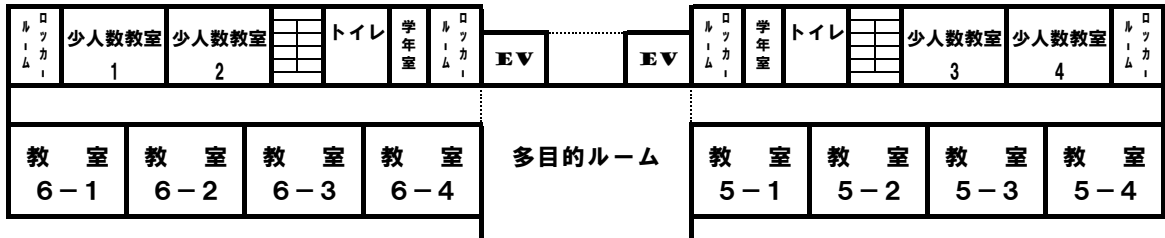

群馬県立中央中等教育学校自販機設置箇所 [位置図① (屋外)]

群馬県立中央中等教育学校自販機設置箇所 [位置図②(屋内)]

6階

5階

4階

3階

2階

1階