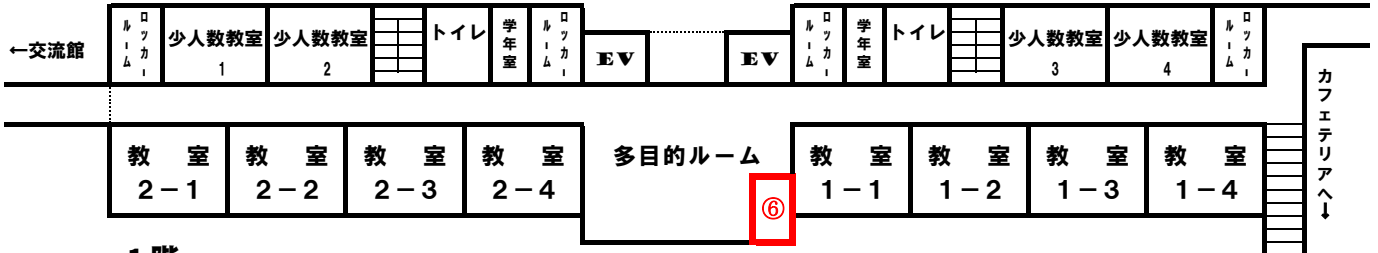

群馬県立中央中等教育学校自販機設置箇所 [位置図① (屋外)]

群馬県立中央中等教育学校自販機設置箇所 [位置図②(屋内)]

6階

5階

4階

3階

2階

1階

※ 物件番号4:⑥(新設)