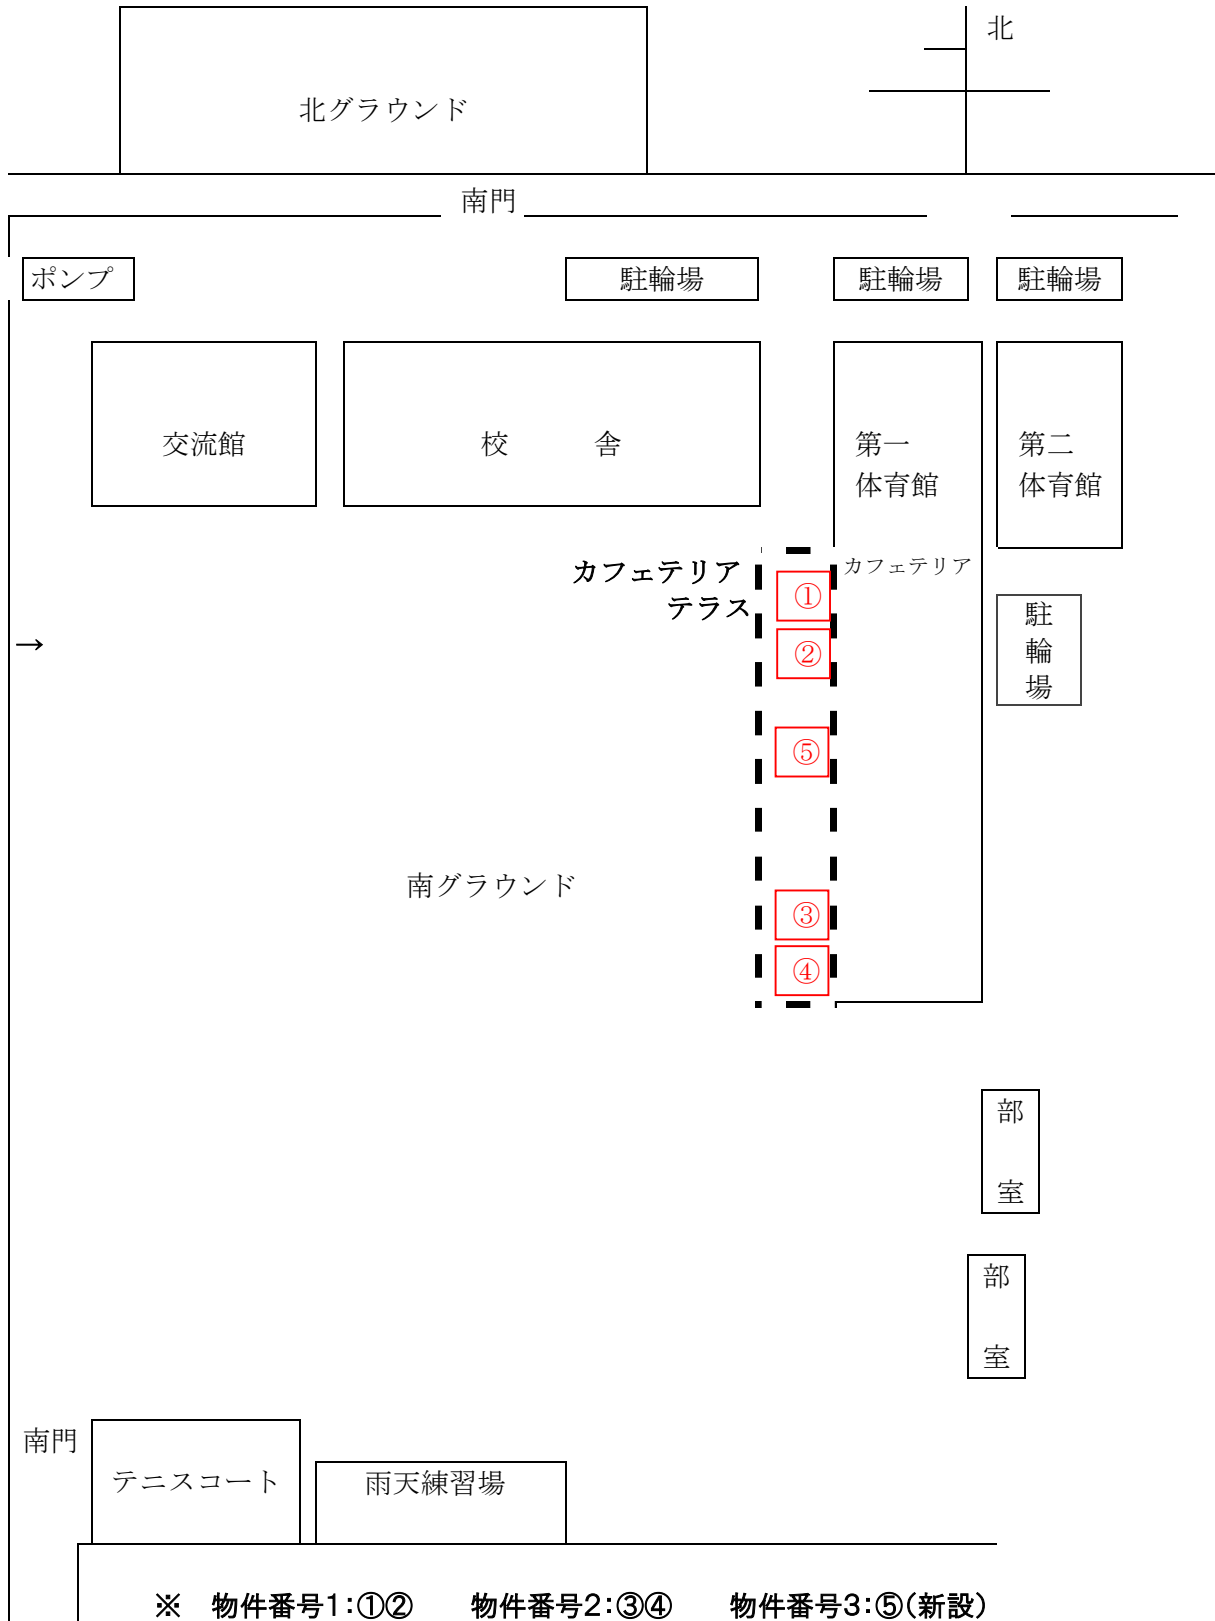

群馬県立中央中等教育学校自販機設置箇所 [位置図① (屋外)]

群馬県立中央中等教育学校自販機設置箇所 [位置図②(屋内)]

6階

5階

4階

3階

2階

1階

※ 物件番号4:⑥(新設)