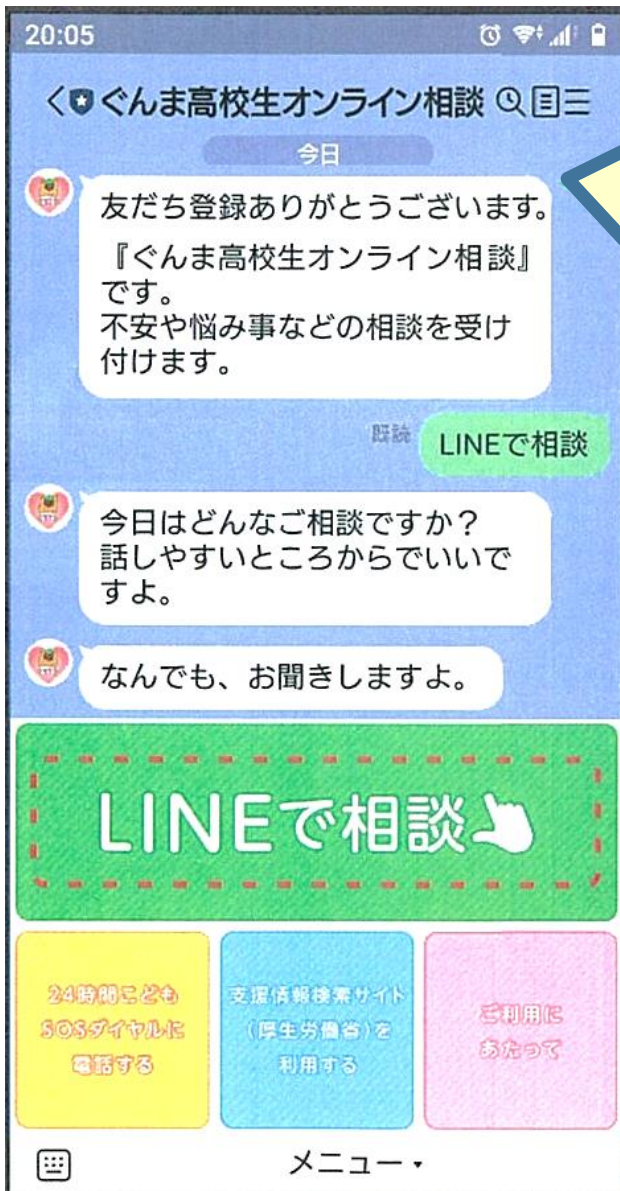

ぐんま高校生オンライン相談

その悩み、LINEで相談しませんか？

一部の地域の中学生も利用できます！

群馬県のマスコット
「ぐんまちゃん」

↑実際の相談画面

相談できる日は、
5/28(金)～3/13(日)
毎週日曜日の
18時～21時です。

5/28(金)～6/4(金)
8/22(日)～9/2(木)
1/5(水)～12(水)
の期間は、**毎日相談可能！**

電話での相談はこちら！

24時間子供SOSダイヤル

【24時間通話料無料】

0120-0-78310

群馬県教育委員会

友だち登録は

二次元バーコードから！